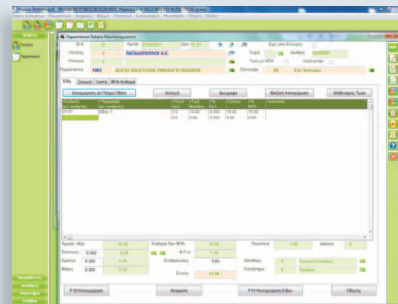

Pegasus μElite MySQL

Αποτελεί το πρώτο βήμα για την Μηχανογράφηση και παντοτινό συνεργάτη σας στην πορεία της μηχανοργάνωσης της επιχείρησής σας.

Pegasus μElite MySQL

Η εφαρμογή του Λογισμικού Pegasus μElite MySQL αποτελεί τη βέλτιστη λύση για εμπορικές επιχειρήσεις έως και μεσαίου μεγέθους, που ξεκινούν τη μηχανογράφησή τους.

Αναλυτικό εμπορικό κύκλωμα (πελάτες, προμηθευτές, αποθήκη, πωλήσεις, αγορές)

ΠΕΛΑΤΕΣ / ΠΡΟΜΗΘΕΥΤΕΣ

- Αναλυτική καταχώρηση και διαχείριση των πελατών σας (Τιμολογική, Παραστατικά, Οικονομική Κίνηση, Υποκαταστήματα, Στόχοι, Τζίρος, Πιστωτικό Όριο).
- Αναλυτική καταχώρηση και διαχείριση των προμηθευτών σας (Τιμολογική, Παραστατικά, Οικονομική Κίνηση, Υποκαταστήματα).
- Δυνατότητα καθορισμού ειδικών τιμοκαταλόγων πελατών / προμηθευτών ανά είδος ή ομάδα ειδών (ειδικές εκπτώσεις).