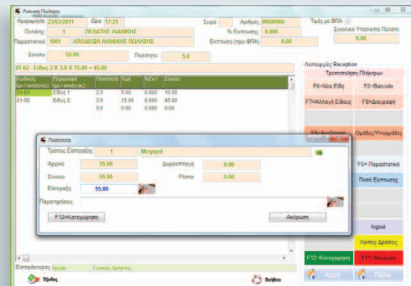

Αναλυτικό εμπορικό κύκλωμα (πελάτες, προμηθευτές, αποθήκη, πωλήσεις, αγορές)

ΠΕΛΑΤΕΣ / ΠΡΟΜΗΘΕΥΤΕΣ

- Αναλυτική καταχώρηση και διαχείριση των πελατών σας (Τιμολογική, Παραστατικά, Οικονομική Κίνηση, Υποκαταστήματα, Στόχοι, Τζίρος, Πιστωτικό Όριο).
- Αναλυτική καταχώρηση και διαχείριση των προμηθευτών σας (Τιμολογική, Παραστατικά, Οικονομική Κίνηση, Υποκαταστήματα).
- Δυνατότητα καθορισμού ειδικών τιμοκαταλόγων πελατών / προμηθευτών ανά είδος ή ομάδα ειδών (ειδικές εκπτώσεις).

ΠΩΛΗΣΕΙΣ / ΑΓΟΡΕΣ

- Πλήρες κύκλωμα παραστατικών - Μετασχηματισμός, Αντιγραφή παραστατικών.
- Πολλαπλές δυνατότητες στην τιμολόγηση και στους τρόπους πληρωμής.

ΑΠΟΘΗΚΕΣ

- Απεριόριστοι Αποθηκευτικοί Χώροι.
- Πλήρης ομαδοποίηση των ειδών σας (ομάδες, υποομάδες, οικογένειες).
- Έλεγχος υπόλοιπης ποσότητας ειδών (μέγιστο - ελάχιστο).
- Αναλυτική Τιμολογική Πολιτική Είδους, Ειδικά Τεχνικά Χαρακτηριστικά ανά προϊόν.
- Δυνατότητα Μαζικών αλλαγών τιμών ανά προϊόντα.
- Δυνατότητα Εκτύπωσης Ετικετών με barcodes σε οποιαδήποτε μορφή επιθυμείτε.
- Εύκολη διαδικασία απογραφής.

ΟΘΟΝΗ ΠΩΛΗΣΕΩΝ

- Οθόνη Εντατικής Λιανικής με προγραμματιζόμενα πλήκτρα σύμφωνα με τις ανάγκες της δικής σας επιχείρησης - Υποστήριξη Οθόνης Αφής.
- Αυτόματη επικοινωνία με εκτυπωτές, barcode scanner, ζυγιστικά.