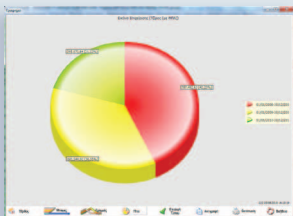

ΟΘΟΝΗ ΠΩΛΗΣΕΩΝ

- Οθόνη Εντατικής Λιανικής με προγραμματιζόμενα πλήκτρα σύμφωνα με τις ανάγκες της δικής σας επιχείρησης - Υποστήριξη Οθόνης Αφής.
- Αυτόματη επικοινωνία με εκτυπωτές, barcode scanner, ζυγιστικά.

ΑΝΑΦΟΡΕΣ / ΣΤΑΤΙΣΤΙΚΑ

- Πληθώρα αναφορών και εκτυπωτικών καταστάσεων, διαγραμματική απεικόνιση.
- Οικονομική Εικόνα Επιχείρησης.

**Κάντε το πρώτο αποφασιστικό βήμα
για τη μηχανογράφηση της επιχείρησής σας!**

Pegasus μElite MySQL

ΠΙΣΤΟΠΟΙΗΜΕΝΟΣ ΣΥΝΕΡΓΑΤΗΣ

Γαβρογιάννης Κ. Βασιλείος

Παπαναστασίου 98, Λάρισα 41222
Τηλ. 2410628896 - Fax 2410613479
email: info@global-tech.gr
site: http://www.global-tech.gr